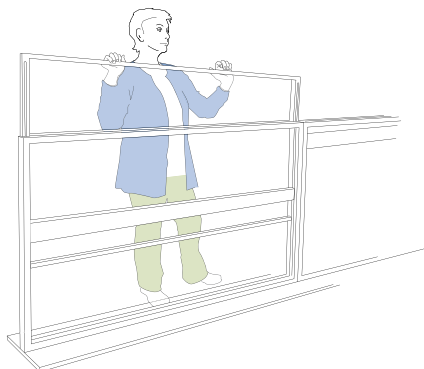

Windschutz Glas

BiKATEC

Textiler Sonnenschutz & mehr ...

café au lä®
THE WINDSCREEN THAT RISES ABOVE THE AVERAGE

Windschutz in Sekunden

Restaurants, die ihren Gästen komfortable, wind- und witterungsgeschützte Sitzplätze im Freien bieten, können Ihren Umsatz deutlich erhöhen.

Café au Lä® ist ein modernes, wartungsfreies und in der Höhe verstellbares Windschutzsysteme. Das Konzept ist je nach Kundenwunsch anpassbar.

Mit Hilfe dieses einzigartigen Produkts kann man den Platz im Freien oder auf der Veranda optimal nutzen und ist nicht mehr von der Wetterlage abhängig. Die höhenverstellbaren Scheiben sind mit Gegengewichten ausgerüstet und ausbalanciert, so dass die Gäste selbst die gewünschte Höhe einstellen können. Café au Lä® mit Elektroantrieb lieferbar.

Der Windschutz ist in der Standardausführung im unteren festen Teil und im höhenverstellbaren Teil aus Verbundsicherheitsglas. Für einen maximalen Komfort empfiehlt sich die Kombination mit unseren Systemüberdachungen, Großschirmen und Segelvarianten.

Offene Terrasse oder verglastes Restaurant?
Mit Café au Lä® haben Sie beides.

TECHNISCHE INFORMATIONEN

BREITE Max. 2200 mm pro Sektion

HÖHE Standardhöhen:

- 800/1300 mm (untere/ obere Position)
- 900/1500 mm
- 1000/1700 mm
- 1100/1900 mm
- 1200/2100 mm (max. Breite 2000 mm)