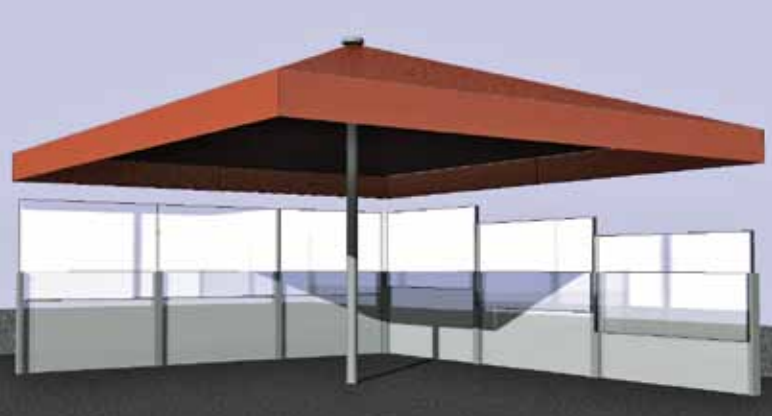

Der Windschutz ist in der Standardausführung im unteren festen Teil und im höhenverstellbaren Teil aus Verbundsicherheitsglas. Für einen maximalen Komfort empfiehlt sich die Kombination mit unseren Systemüberdachungen, Großschirmen und Segelvarianten.

Offene Terrasse oder verglastes Restaurant?
Mit Café au Lä® haben Sie beides.

TECHNISCHE INFORMATIONEN

BREITE Max. 2200 mm pro Sektion

HÖHE Standardhöhen:

- 800/1300 mm (untere/ obere Position)
- 900/1500 mm
- 1000/1700 mm
- 1100/1900 mm
- 1200/2100 mm (max. Breite 2000 mm)

Einsatzbereiche

Aussengastronomie, Cafe`s, für Balkonverglasungen oder als Ergänzung zur Terrassenüberdachung.

Cafe au Lâ® ist auch als komplettes Glassegment lieferbar.

Abgesenkte Position

Hochgefahrene Position mit Milchglas im unteren Teil

Hochgefahrene Position mit Logo

3D Planung

BiKaTec produziert Großschirme in vielen Größen und Formen, Rollsegel, fest verspannte Segel und Terrassenüberdachungen. Optimal kann hier der Windschutz

zur Überdachung oder Beschattung abgestimmt werden. Gerne stehen wir Ihnen bei der Umsetzung Ihres Projektes in Beratung - Planung - Montage zur Seite.