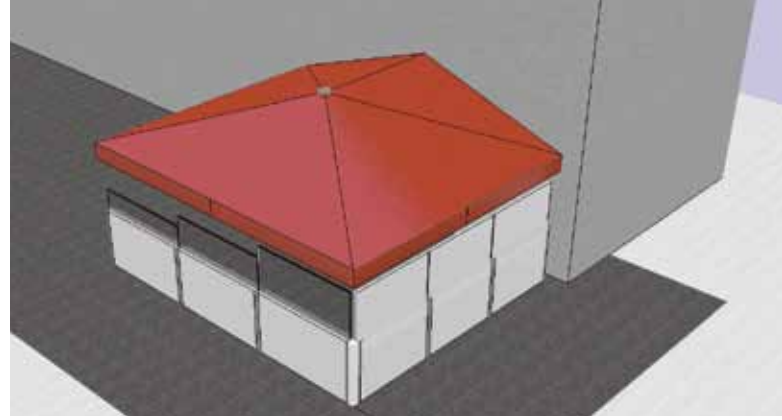

3D Planung

BiKaTec produziert Großschirme in vielen Größen und Formen, Rollsegel, fest verspannte Segel und Terrassenüberdachungen. Optimal kann hier der Windschutz

zur Überdachung oder Beschattung abgestimmt werden. Gerne stehen wir Ihnen bei der Umsetzung Ihres Projektes in Beratung - Planung - Montage zur Seite.

Zubehör

Sonderhalter auf Anfrage

BiKATEC

Metall- und Textilverarbeitung GmbH

ten-Brink-Straße 14a · D-78269 Volkertshausen · Telefon 07774 | 92270 · Telefax 07774 | 922740 · info@bikatec.de · www.bikatec.de